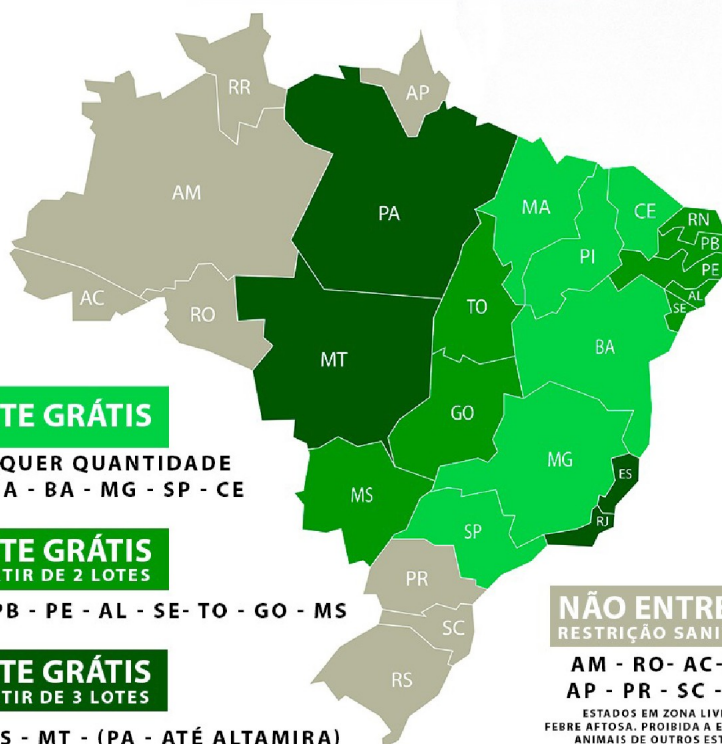

O.E	Lote	Qtd	Sexo	Raça	Animais	Vendedor
31°	01	1	Macho	Nelore PO	BROKEN FIV DA FAZ.VITORIA	NELORE VITÓRIA / FAZENDA MARAVILHA
32°	06	1	Macho	Nelore PO	APACHE FIV DA FAZ.VITORIA	NELORE VITÓRIA
33°	03	1	Macho	Nelore PO	AQUILES DA FAZ.VITORIA	NELORE VITÓRIA
34°	04	1	Macho	Nelore PO	BOIARDO DA FAZ.VITORIA	NELORE VITÓRIA
35°	07	1	Macho	Nelore PO	IGUAN DA FAZ.VITORI	NELORE VITÓRIA

Condições de pagamento:

• 30 parcelas (2 + 2 + 2 + 2 + 2 + 20), sendo:

2 parc. à vista + 2 parc. com 30 dias + 2 parc. com 60 dias + 2 parc. com 90 dias + 2 parc. com 120 dias + 20 parc. mensais iguais

• À vista, com 15% de desconto

Comissão de compra: 8% sobre o valor da batida do martelo

ONDE ASSISTIR

INFORMAÇÕES E LANCES

(18) 3622.4999
(18) 99637.2999

Safrá